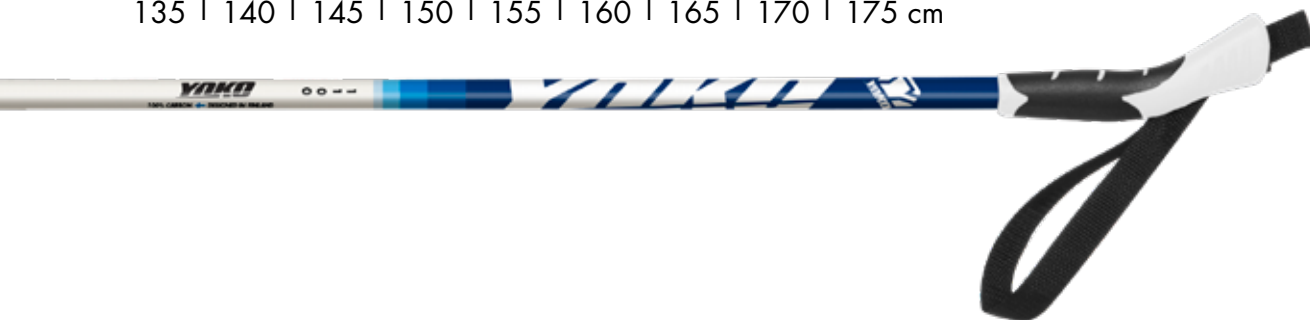

5500 POLES

3300 POLES

1100 POLES

---

**46-214609      BLACK      5500 (Assembled)**

**Lengths**

135 | 140 | 145 | 150 | 155 | 160 | 165 | 170 | 175 cm

---

**46-214610      BLUE      3300 (Assembled)**

**Lengths**

135 | 140 | 145 | 150 | 155 | 160 | 165 | 170 | 175 cm

---

**46-214611      NAVY      1100 (Assembled)**

**Lengths**

135 | 140 | 145 | 150 | 155 | 160 | 165 | 170 | 175 cm